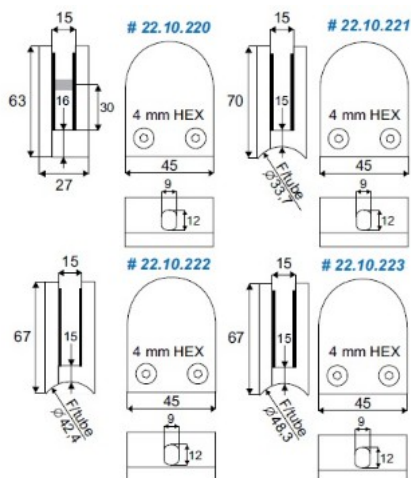

PRODUCT SHEET

Description:

Glass Clamp "Oval-L" 45x67x27mm, Zamak-Raw, ø42,4mm Tube, 6-10,76mm Glass Thickness, No Safety Pin & No Cushions

Item number:

22.10.222-8

Units	Box	Carton	HS Code	Barcode
Pcs.	25	50	8302419000	
				5704866083553

MODEL „OVAL-L“	Glass thickness	Glass Type	Cushion mm	Item numbers
	6	mono	5 + 5	22.10.227 + 22.10.227
	6,76	Lam.	4 + 5	22.10.226 + 22.10.227
	8	mono	4 + 4	22.10.226 + 22.10.226
	8,76	Lam.	3 + 4	22.10.225 + 22.10.226
	10	mono	3 + 3	22.10.225 + 22.10.225
	10,76	Lam.	2 + 3	22.10.224 + 22.10.225